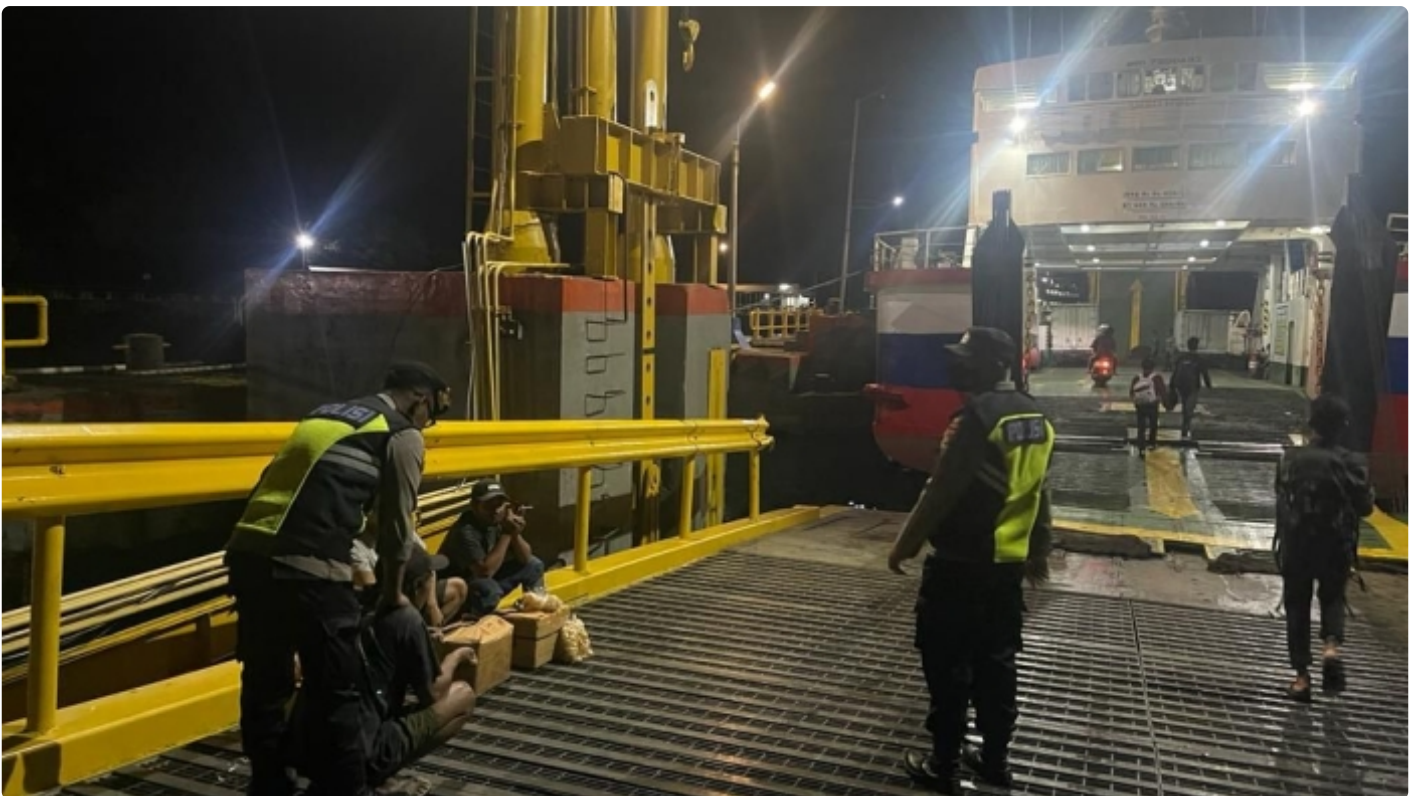

## Antisipasi Tindakan Kriminal, Kapolsek Kawasan Pelabuhan Laut Poto Tano Lakukan Patroli Dialogis

Syafruddin Adi - [SUMBAWABARAT.BRIMOB.NET](http://SUMBAWABARAT.BRIMOB.NET)

Oct 15, 2022 - 21:51

Sumbawa Barat NTB - Kapolsek kawasan pelabuhan laut Tano Kabupaten Sumbawa Barat melakukan kegiatan patroli dialogis di kawasan pelabuhan untuk menjaga ketertiban dan keamanan pelabuhan.

Kegiatan itu dilakukan pada Jumat, 14 Oktober 2022 pukul 21.50 wita dengan 2 orang personil," kata Kapolres Sumbawa Barat AKBP Heru Muslimin, S. Ik., M. IP melalui Kasi humas IPDA Eddy Soebandi, S. Sos kepada media.

Ia mengatakan, kegiatan ini dalam mendukung program presisi kapolri nomor urut 2 tentang menjamin keamanan untuk mendukung program pembangunan di Kabupaten Sumbawa Barat. "Anggota Polsek Kawasan Pelabuhan Laut Tano

telah melaksanakan giat patroli dialogis di areal Pelabuhan Poto Tano dengan sasaran pengguna Jasa Pelabuhan Poto Tano," ujarnya.

Dalam pelaksanaan kegiatan, anggota patroli menyampaikan himbauan berupa waspada terhadap 3C, Narkoba, dan selalu menjaga kamtibmas untuk kenyamanan bersama. "Jangan percaya dengan berita Hoax atau ujaran kebencian di medsos yang belum jelas sumber kebenarannya," ungkapnya.